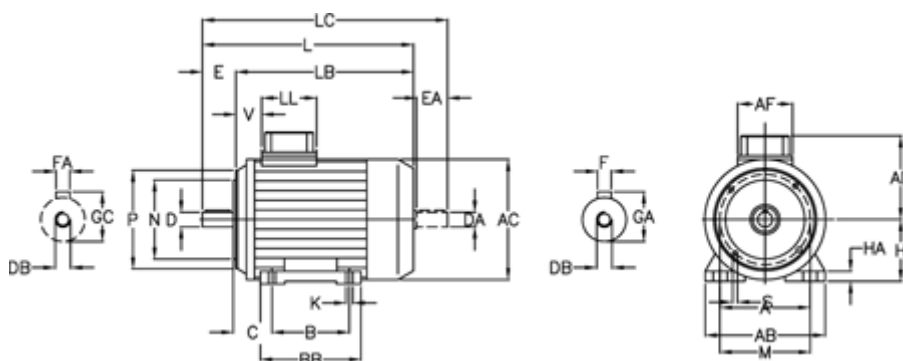

Varenummer: 25300416026
 Beskrivelse: Asynkronmotor BN100LB-4 CUS 3kW
 1410o/m 230/400V 50Hz-275/480V 60Hz B34

Mål

| | | | | |
|-------------|-----------|----------|----------------|--------|
| A = 160 | D = 28 | GA = 31 | LC = 429 | V = 50 |
| A/F = 98 | DA = 28 | GC = 31 | LL = 98 | |
| AB = 192 | DB = M10 | H = 100 | Længde B = 306 | |
| AC = 306 | DB1 = M10 | HA = 14 | M = 130 | |
| AD = 142 | E = 60 | K = 12 | N = 110 | |
| B = 140 | EA = 60 | L = 366 | P = 160 | |
| BB H7 = 175 | F = 8 | LA = 14 | S = M8 | |
| C = 63 | FA = 8 | LB = 307 | T = 3.5 | |